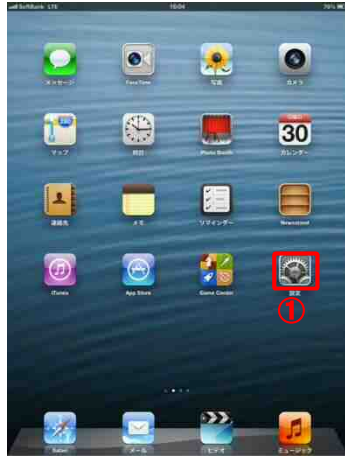

無線LAN端末接続手順 (スマートフォン・ios/Android編)

【 iPad/iPhone/iPod 】

① “設定”アイコンをタップ

② “Wi-Fi” をタップ

③ “Wi-Fi”をON

④ Horuto WiFi を選択

ブラウザ起動認証画面

【Android】

①設定画面起動

機種等により設定画面の起動方法に違いがあります。

②Wi-FiをON

③ Horuto WiFi を選択

④無線LAN接続完了

ブラウザ起動認証画面

無線LAN認証手順（事前登録・認証方法）

無線LAN接続が完了し、ブラウザを起動するとネットワークご利用案内(認証画面)が表示されます。