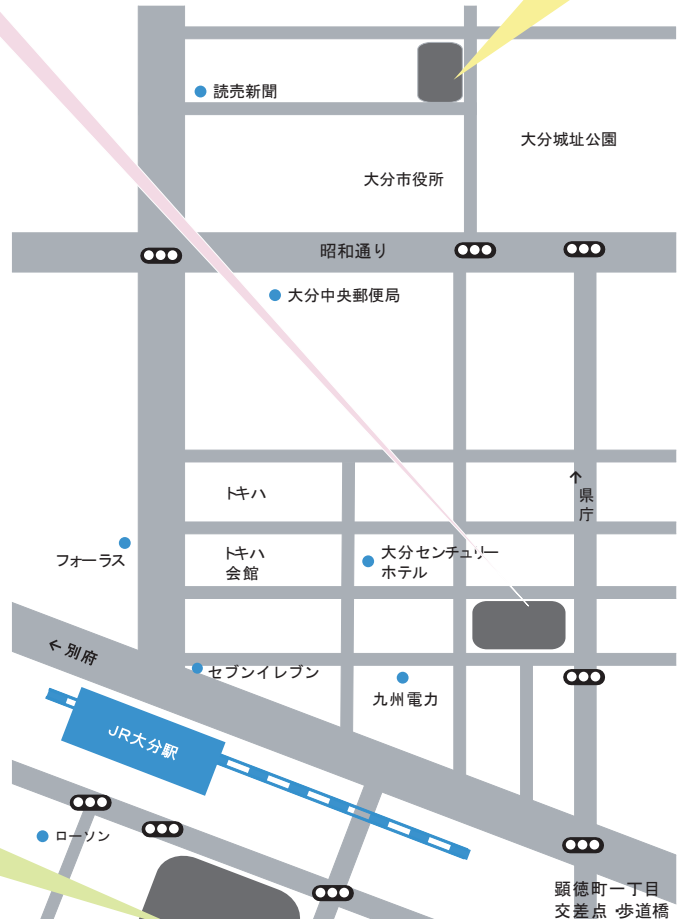

※お申込み方法や、イベント詳細は各施設にお問い合わせください。